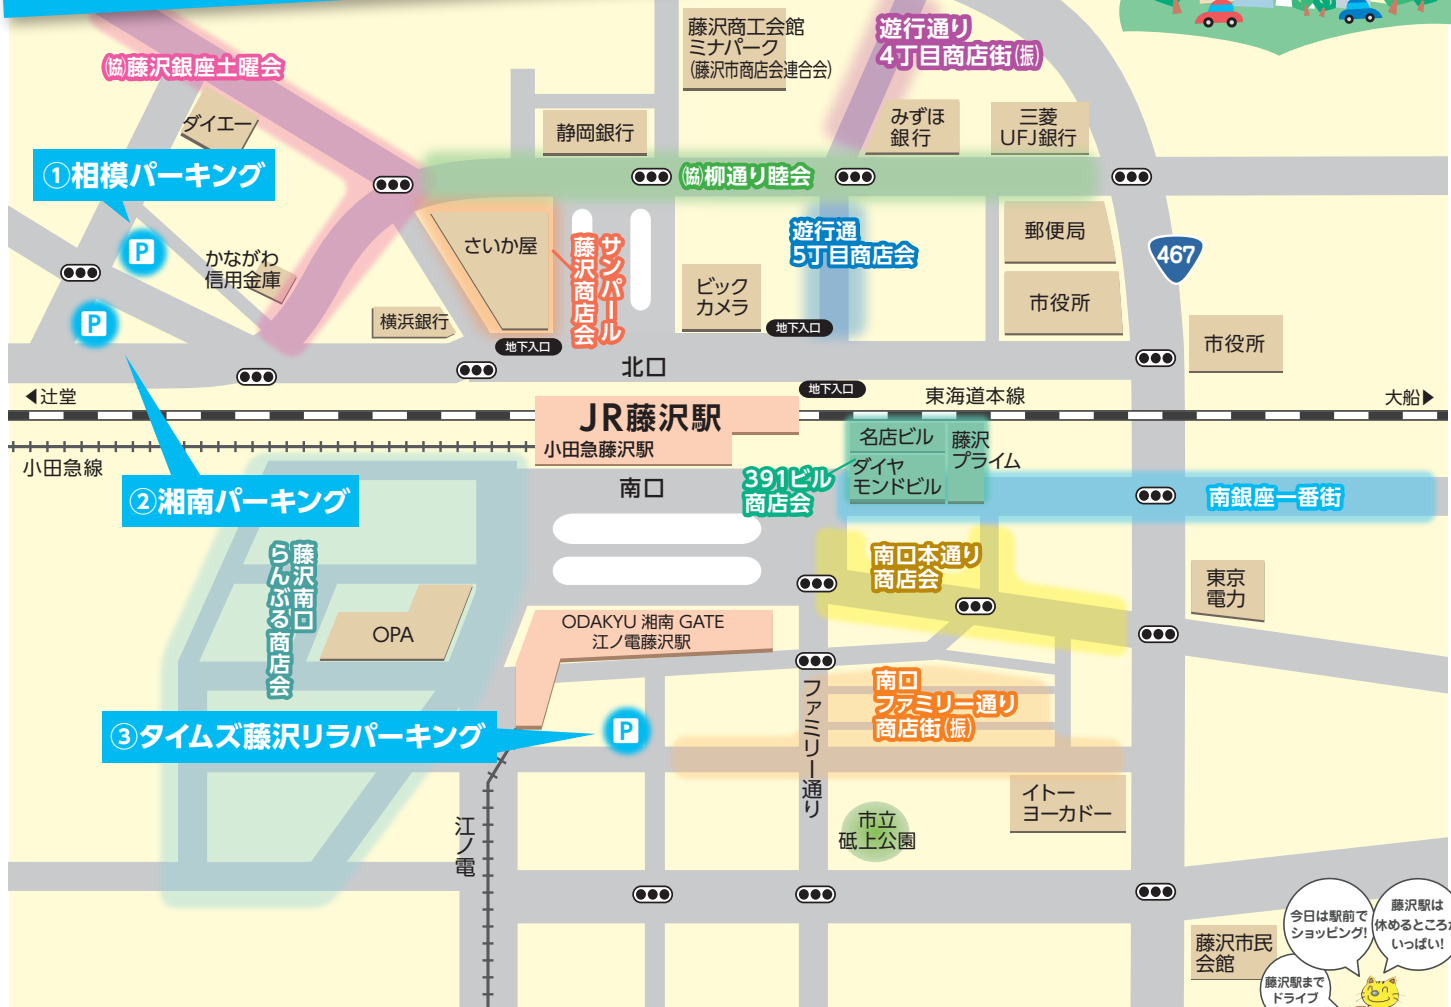

藤沢駅前共通駐車券利用ガイドマップ

駐車場名	駐車券利用可能時間	駐車台数
①相模パーキング	8:00 ~ 22:00	205台
②湘南パーキング	6:30 ~ 25:00	215台
③タイムズ藤沢リラパーキング	9:00 ~ 18:00	137台

お車でもご安心ください

藤沢駅周辺の駐車場不足解消のため、藤沢駅周辺商店では「藤沢駅前共通駐車券」を発行しています。各商店街加盟店でお買い物されると、藤沢駅南北の提携駐車場をご利用になれます。お車でのショッピングがより便利になります。

藤沢駅前共通駐車券は、あなたの快適なカーライフを応援する制度です。